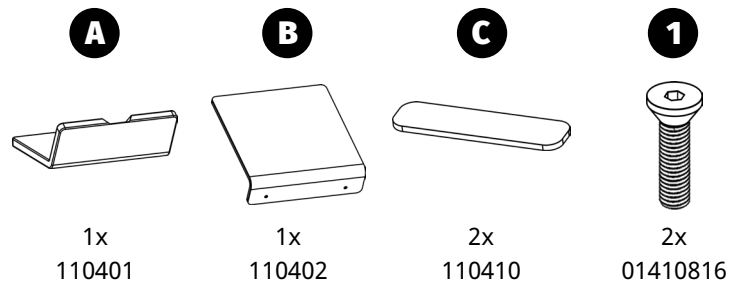

# Riser DOKK

**EN** | Lay a mat, blanket or any other soft surface on the floor. This shall protect desk frame while assembling it. Use the protection while installing desk top as well.

**SI** | Uporabite tanko blazino, odejo ali drugo mehko kot podlogo na tleh. S tem boste zaščitili ogrodje med montažo. Mehko podlogo uporabite tudi med pritrjevanjem plošče.